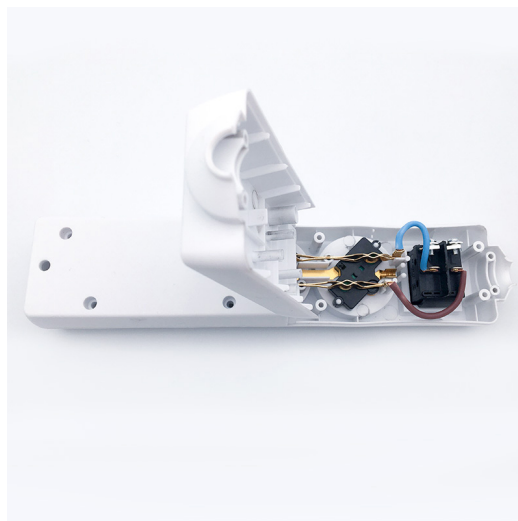

Vícenásobná zásuvka, 4 zásuvky, vypínač

- 4 zásuvky s vypínačem
- zkrácený montážní kryt - úspora času
- 230V/16A